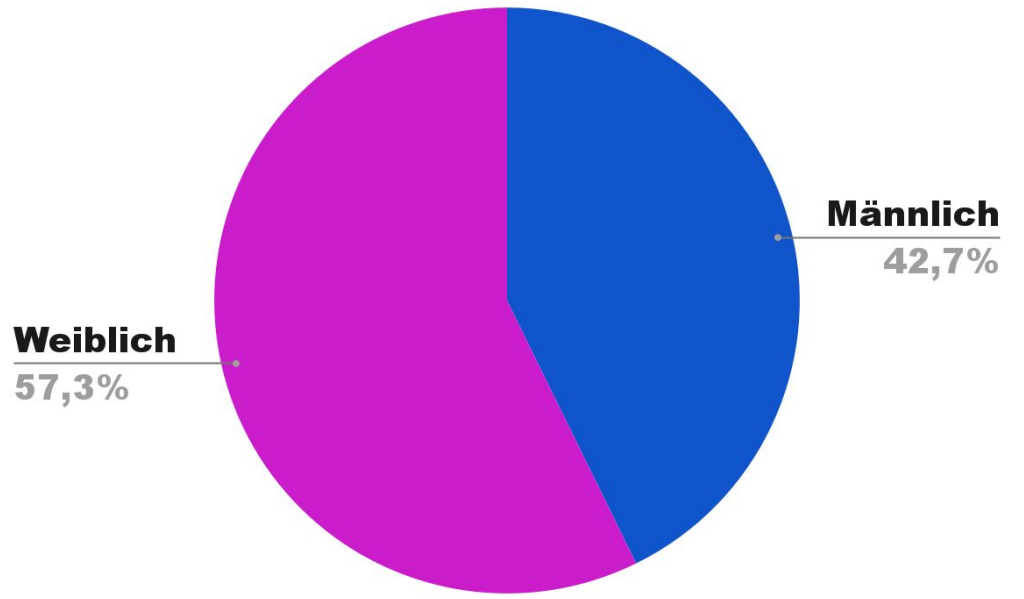

Geschlecht