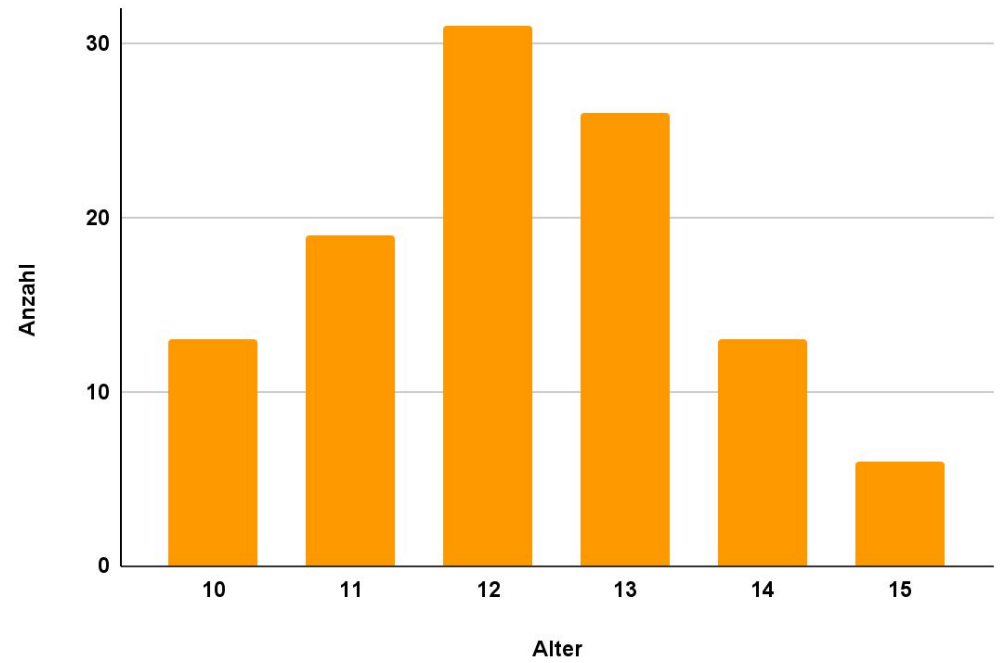

# JUGEND-UMFRAGE 2022

## - Auswertungen -

Die Umfrage wurde im November 2022 unter Schüler\*innen der Mittelschule Mauthausen & Mauthausner Schüler\*innen anderer Mittelschulen und Gymnasien durchgeführt.

# Umfrageteilnehmer\*innen

Anzahl n = 110

## Altersverteilung